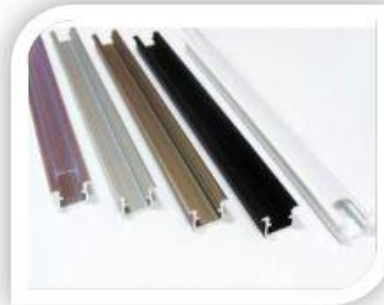

Wir erfüllen LED Wünsche

Nr	Produktfoto	Artikelbeschreibung	Farbe	Länge
1		Aluminium LED Profil Aufputz NTA	silber nicht eloxiert	100cm
		Aluminium LED Profil Aufputz NTA	silber eloxiert	
		Aluminium LED Profil Aufputz NTA	schwarz eloxiert	
		Aluminium LED Profil Aufputz NTA	inox eloxiert	
		Aluminium LED Profil Aufputz NTA	weiß lackiert	
		Aluminium LED Profil Aufputz NTA	silber nicht eloxiert	202cm
		Aluminium LED Profil Aufputz NTA	silber eloxiert	
		Aluminium LED Profil Aufputz NTA	schwarz eloxiert	
		Aluminium LED Profil Aufputz NTA	inox eloxiert	
		Aluminium LED Profil Aufputz NTA	weiß lackiert	
2		Aluminium LED Profil Unterputz PTA	silber nicht eloxiert	100cm
		Aluminium LED Profil Unterputz PTA	silber eloxiert	
		Aluminium LED Profil Unterputz PTA	schwarz eloxiert	
		Aluminium LED Profil Unterputz PTA	inox eloxiert	
		Aluminium LED Profil Unterputz PTA	weiß lackiert	
		Aluminium LED Profil Unterputz PTA	silber nicht eloxiert	202cm
		Aluminium LED Profil Unterputz PTA	silber eloxiert	
		Aluminium LED Profil Unterputz PTA	schwarz eloxiert	
		Aluminium LED Profil Unterputz PTA	inox eloxiert	
		Aluminium LED Profil Unterputz PTA	weiß lackiert	